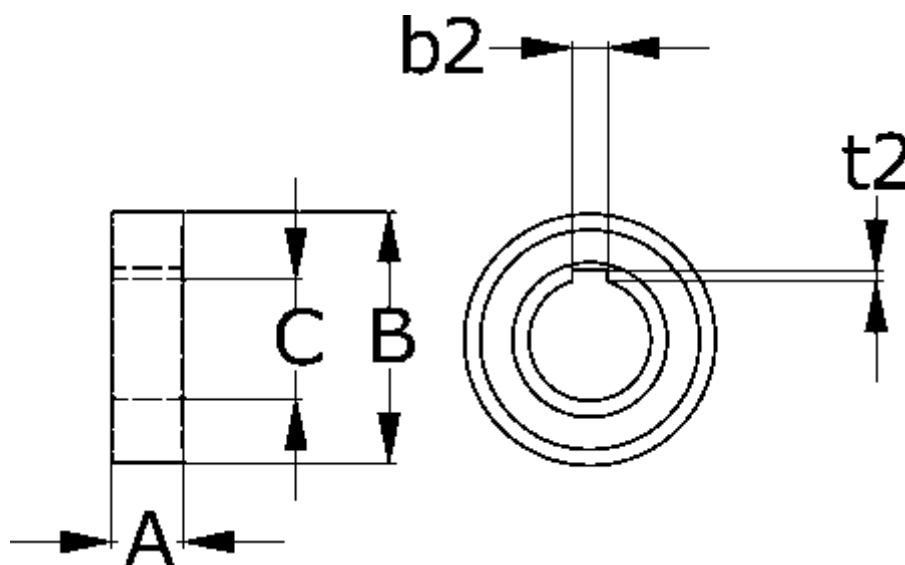

Varenummer: 5798013005

Beskrivelse: Tsubaki Friløbsleje BB30-2GD-1K-K
d=30 D=62 T=21, forsejlet leje med indvendig not gummitætning

Mål

A	= 21
B	= 62
b2	= 8
C	= 30
Moment (Nm)	= 140
t2	= 2